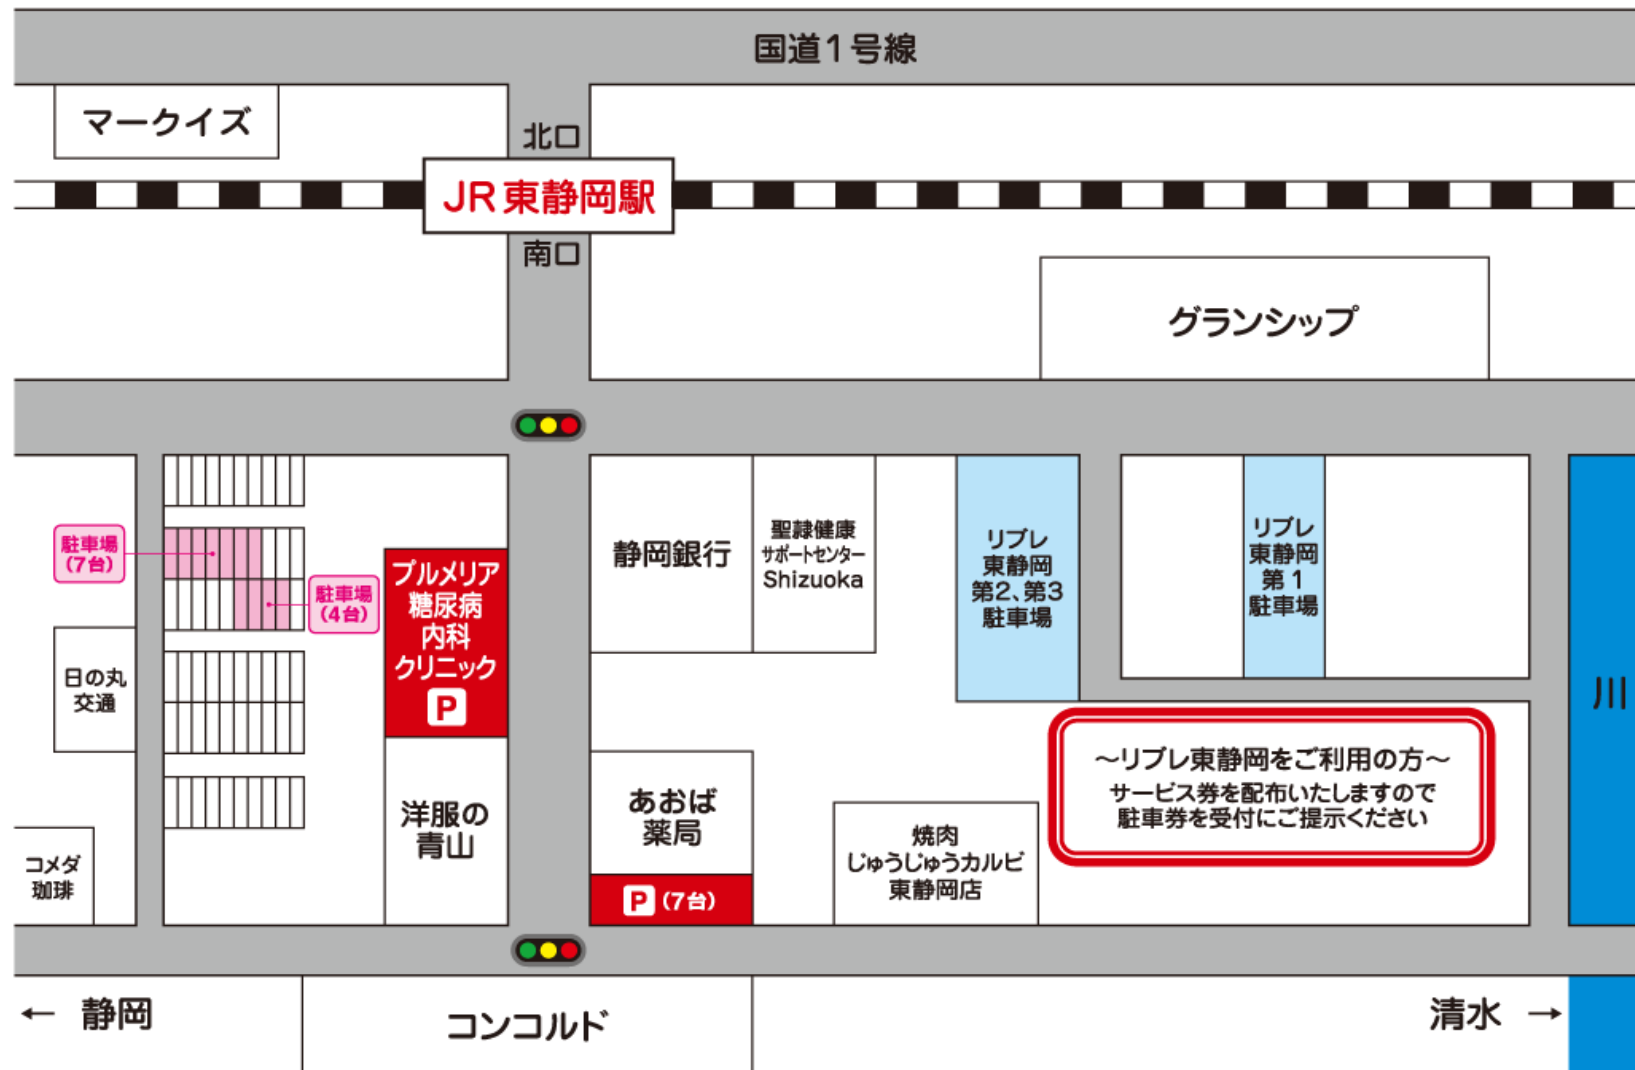

駐車場ののご案内

リブレ東静岡を利用された方はサービス券を配布致しますので駐車券をご提示下さい。